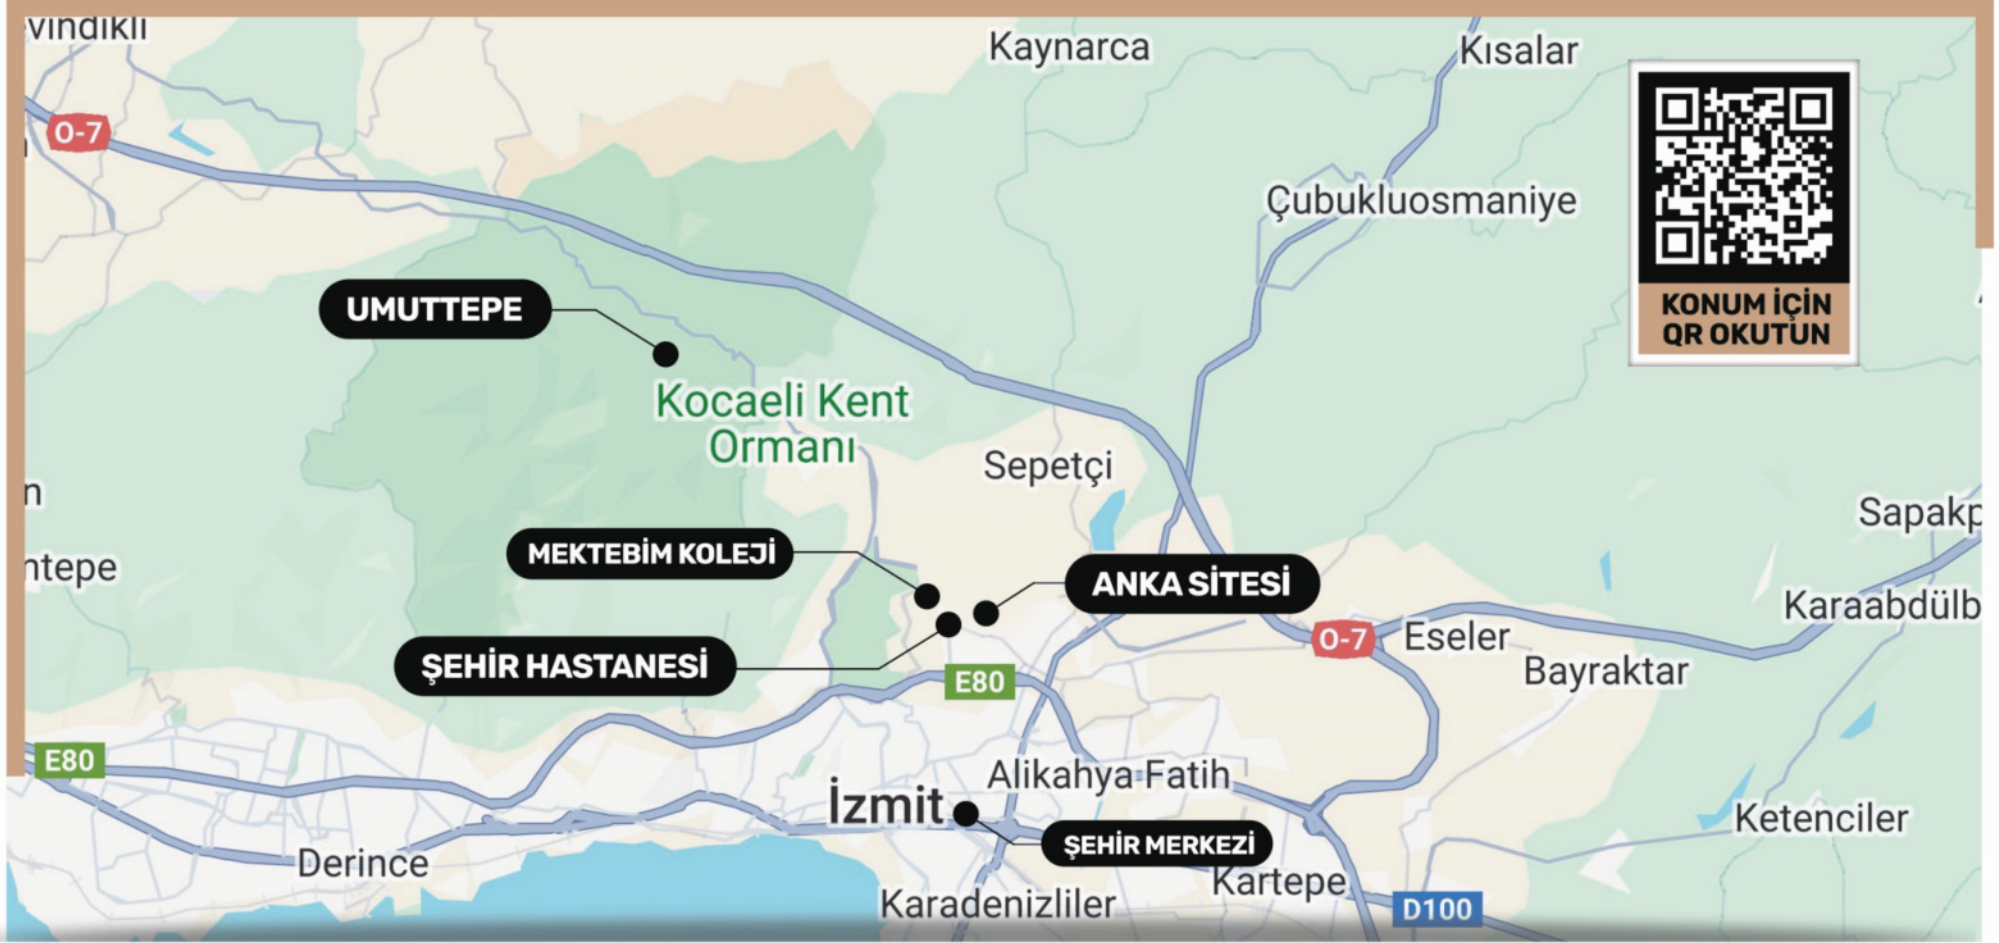

Muhteşem Lokasyon Ayrıcalıkları

İzmit Yeşilova'nın Boğazova Caddesi çevresinde bulunan Anka Sitesi, konumu ile şehrin her yönde ulaşımına kolaylaştıran bir lokasyondadır.
İzmit Otogarına 5 Dk
Kuzey Marmara Otoyolu Bağlantı Noktasına 5 Dk.
Şehir Hastanesine 5 Dk.
Çevresinde Bilgi Küpü , Mektebim Koleji gibi özel ve devlet okulları bulunan projemizde,
tüm şehir merkezi ihtiyaçları elinizin altında.