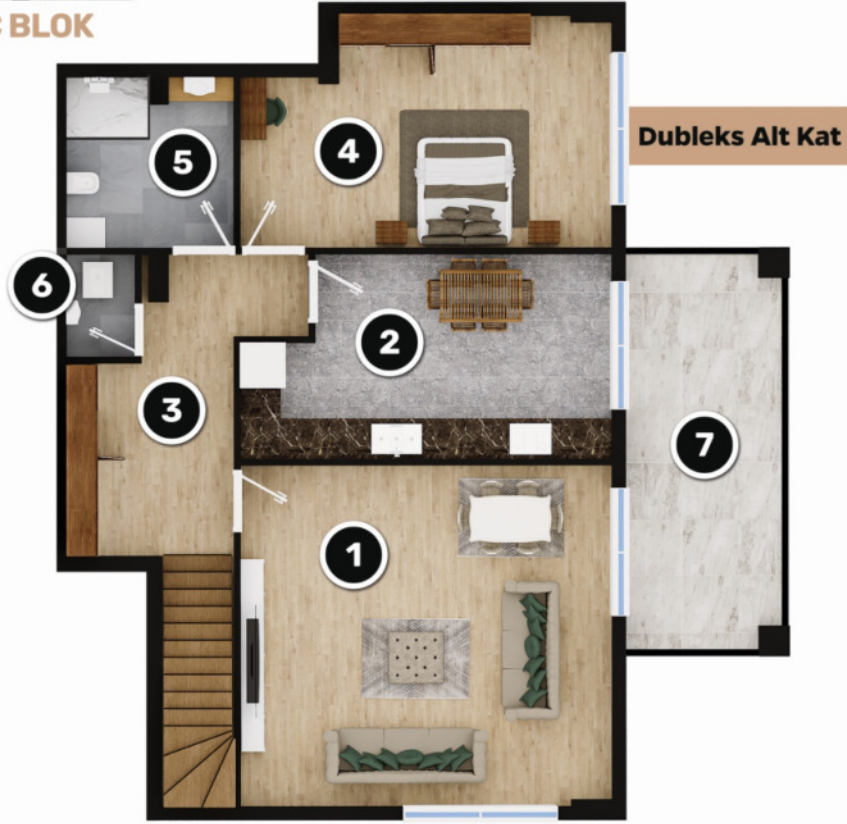

1	Salon	: 25,0 m ²	5	Teras	: 11,0 m ²	9	Hol	: 11,8 m ²
2	Mutfak	: 17,0 m ²	6	Yatak Odası	: 15,5 m ²	10	Banyo	: 4,5 m ²
3	Antre	: 4,0 m ²	7	Yatak Odası	: 11,0 m ²	11	Balkon	: 6,0 m ²
4	Wc	: 3,0 m ²	8	Yatak Odası	: 7,5 m ²			

B TİPİ 3+1 BAHÇE DUBLEKS

TOPLAM : 130 m² + 28 m² Bahçe

A BLOK

Dubleks Alt Kat

Dubleks Üst Kat

1	Salon	: 18,0 m ²
2	Mutfak	: 9,5 m ²
3	Antre	: 10,0 m ²
4	Wc	: 3,0 m ²

5	Teras	: 18,0 m ²
6	Yatak Odası	: 16,0 m ²
7	Yatak Odası	: 13,0 m ²
8	Yüklük	: 3,5 m ²

9	Hol	: 2,0 m ²
10	Banyo	: 5,0 m ²

B-C BLOK

C TİPİ 4+1 BAHÇE DUBLEKS

TOPLAM : 225 m² + 100 m² Bahçe

Dubleks Alt Kat

Dubleks Üst Kat

1	Salon	: 27,0 m ²	6	Wc	: 1,5 m ²	11	Yatak Odası	: 12,0 m ²
2	Mutfak	: 15,0 m ²	7	Teras	: 13,0 m ²	12	Hol	: 11,0 m ²
3	Hol	: 10,0 m ²	8	Ebeveyn Yatak Odası	: 19,0 m ²	13	Banyo	: 5,0 m ²
4	Yatak Odası	: 17,0 m ²	9	Ebeveyn Banyo	: 2,0 m ²	14	Ardiye	: 2,0 m ²
5	Banyo	: 6,0 m ²	10	Yatak Odası	15,8 m ²	15	Balkon	: 13,0 m ²

A TİPİ 2+1 NORMAL DAİRE

TOPLAM : 110 m²

A BLOK

1 Salon : 20,0 m²

2 Mutfak : 10,5 m²

3 Antre-Hol : 7,0 m²

4 Ebeveyn Yatak Odası : 15,0 m²

5 Ebeveyn Banyo : 2,0 m²