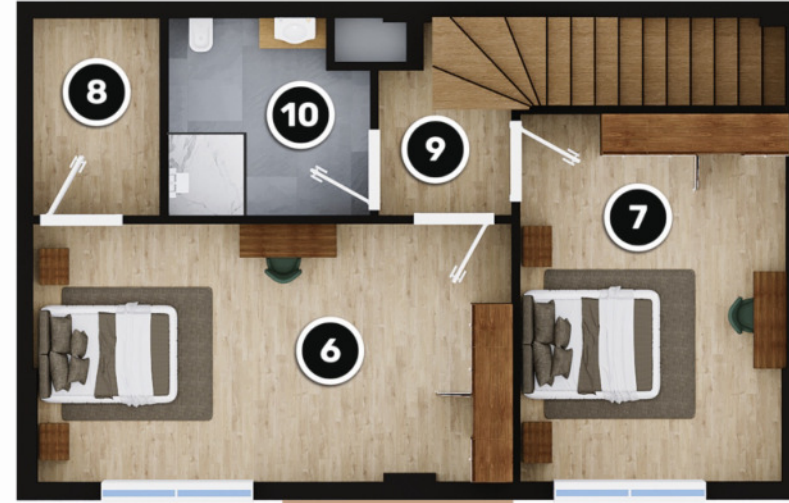

1	Salon	: 25,0 m ²	5	Teras	: 11,0 m ²	9	Hol	: 11,8 m ²
2	Mutfak	: 17,0 m ²	6	Yatak Odası	: 15,5 m ²	10	Banyo	: 4,5 m ²
3	Antre	: 4,0 m ²	7	Yatak Odası	: 11,0 m ²	11	Balkon	: 6,0 m ²
4	Wc	: 3,0 m ²	8	Yatak Odası	: 7,5 m ²			

B TİPİ 3+1 BAHÇE DUBLEKS

TOPLAM : 130 m² + 28 m² Bahçe

A BLOK

Dubleks Alt Kat

Dubleks Üst Kat

1	Salon	: 18,0 m ²
2	Mutfak	: 9,5 m ²
3	Antre	: 10,0 m ²
4	Wc	: 3,0 m ²

5	Teras	: 18,0 m ²
6	Yatak Odası	: 16,0 m ²
7	Yatak Odası	: 13,0 m ²
8	Yüklük	: 3,5 m ²

9	Hol	: 2,0 m ²
10	Banyo	: 5,0 m ²

B-C BLOK

C TİPİ 4+1 BAHÇE DUBLEKS

TOPLAM : 225 m² + 100 m² Bahçe

Dubleks Alt Kat

Dubleks Üst Kat

1	Salon	: 27,0 m ²	6	Wc	: 1,5 m ²	11	Yatak Odası	: 12,0 m ²
2	Mutfak	: 15,0 m ²	7	Teras	: 13,0 m ²	12	Hol	: 11,0 m ²
3	Hol	: 10,0 m ²	8	Ebeveyn Yatak Odası	: 19,0 m ²	13	Banyo	: 5,0 m ²
4	Yatak Odası	: 17,0 m ²	9	Ebeveyn Banyo	: 2,0 m ²	14	Ardiye	: 2,0 m ²
5	Banyo	: 6,0 m ²	10	Yatak Odası	15,8 m ²	15	Balkon	: 13,0 m ²