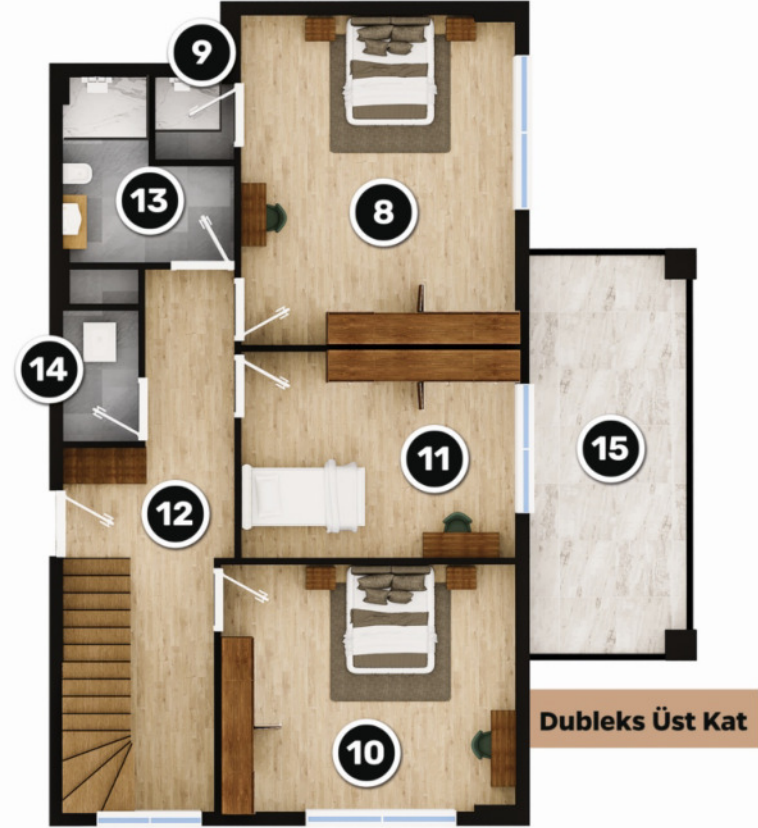

1	Salon	: 25,0 m ²	5	Teras	: 11,0 m ²	9	Hol	: 11,8 m ²
2	Mutfak	: 17,0 m ²	6	Yatak Odası	: 15,5 m ²	10	Banyo	: 4,5 m ²
3	Antre	: 4,0 m ²	7	Yatak Odası	: 11,0 m ²	11	Balkon	: 6,0 m ²
4	Wc	: 3,0 m ²	8	Yatak Odası	: 7,5 m ²			

B TİPİ 3+1 BAHÇE DUBLEKS

TOPLAM : 130 m² + 28 m² Bahçe

A BLOK

Dubleks Alt Kat

Dubleks Üst Kat

1	Salon	: 18,0 m ²
2	Mutfak	: 9,5 m ²
3	Antre	: 10,0 m ²
4	Wc	: 3,0 m ²

5	Teras	: 18,0 m ²
6	Yatak Odası	: 16,0 m ²
7	Yatak Odası	: 13,0 m ²
8	Yüklük	: 3,5 m ²

9	Hol	: 2,0 m ²
10	Banyo	: 5,0 m ²

B-C BLOK

C TİPİ 4+1 BAHÇE DUBLEKS

TOPLAM : 225 m² + 100 m² Bahçe

Dubleks Alt Kat

Dubleks Üst Kat

1	Salon	: 27,0 m ²	6	Wc	: 1,5 m ²	11	Yatak Odası	: 12,0 m ²
2	Mutfak	: 15,0 m ²	7	Teras	: 13,0 m ²	12	Hol	: 11,0 m ²
3	Hol	: 10,0 m ²	8	Ebeveyn Yatak Odası	: 19,0 m ²	13	Banyo	: 5,0 m ²
4	Yatak Odası	: 17,0 m ²	9	Ebeveyn Banyo	: 2,0 m ²	14	Ardiye	: 2,0 m ²
5	Banyo	: 6,0 m ²	10	Yatak Odası	15,8 m ²	15	Balkon	: 13,0 m ²

A TİPİ 2+1 NORMAL DAİRE

TOPLAM : 110 m²

A BLOK

1 Salon : 20,0 m²

2 Mutfak : 10,5 m²

3 Antre-Hol : 7,0 m²

4 Ebeveyn Yatak Odası : 15,0 m²

5 Ebeveyn Banyo : 2,0 m²