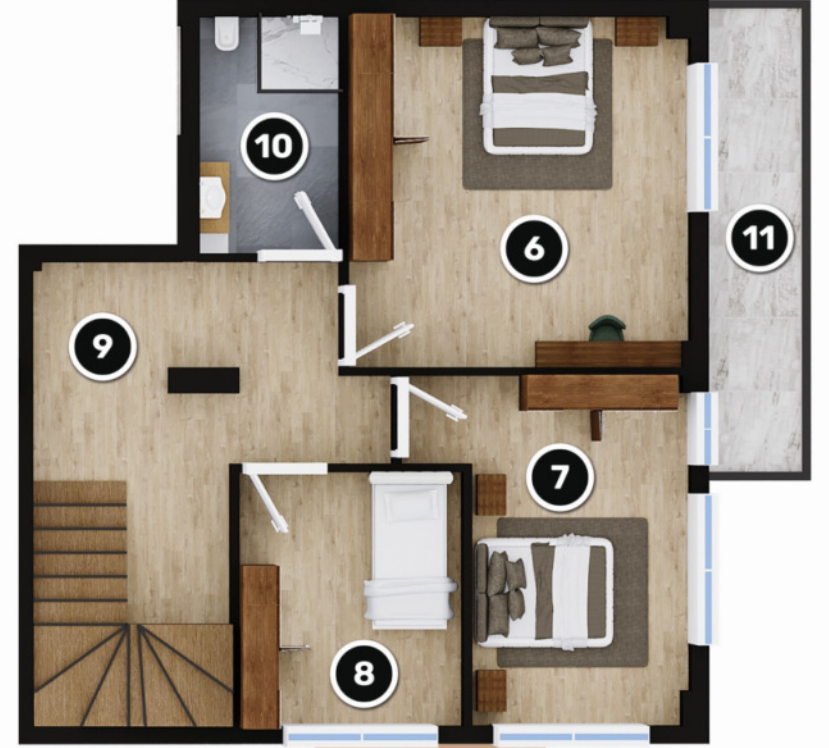

SIRYAPI
MÜHENDİSLİK

ZK
ZEKA İNŞAAT

ÖZGÜÇYAPI

A BLOK

A TİPİ 2+1 BAHÇE DUBLEKS

TOPLAM : 165 m² + 66 m² Bahçe

Dubleks Alt Kat

Dubleks Üst Kat

1	Salon	: 25,0 m ²	5	Teras	: 11,0 m ²	9	Hol	: 11,8 m ²
2	Mutfak	: 17,0 m ²	6	Yatak Odası	: 15,5 m ²	10	Banyo	: 4,5 m ²
3	Antre	: 4,0 m ²	7	Yatak Odası	: 11,0 m ²	11	Balkon	: 6,0 m ²
4	Wc	: 3,0 m ²	8	Yatak Odası	: 7,5 m ²			